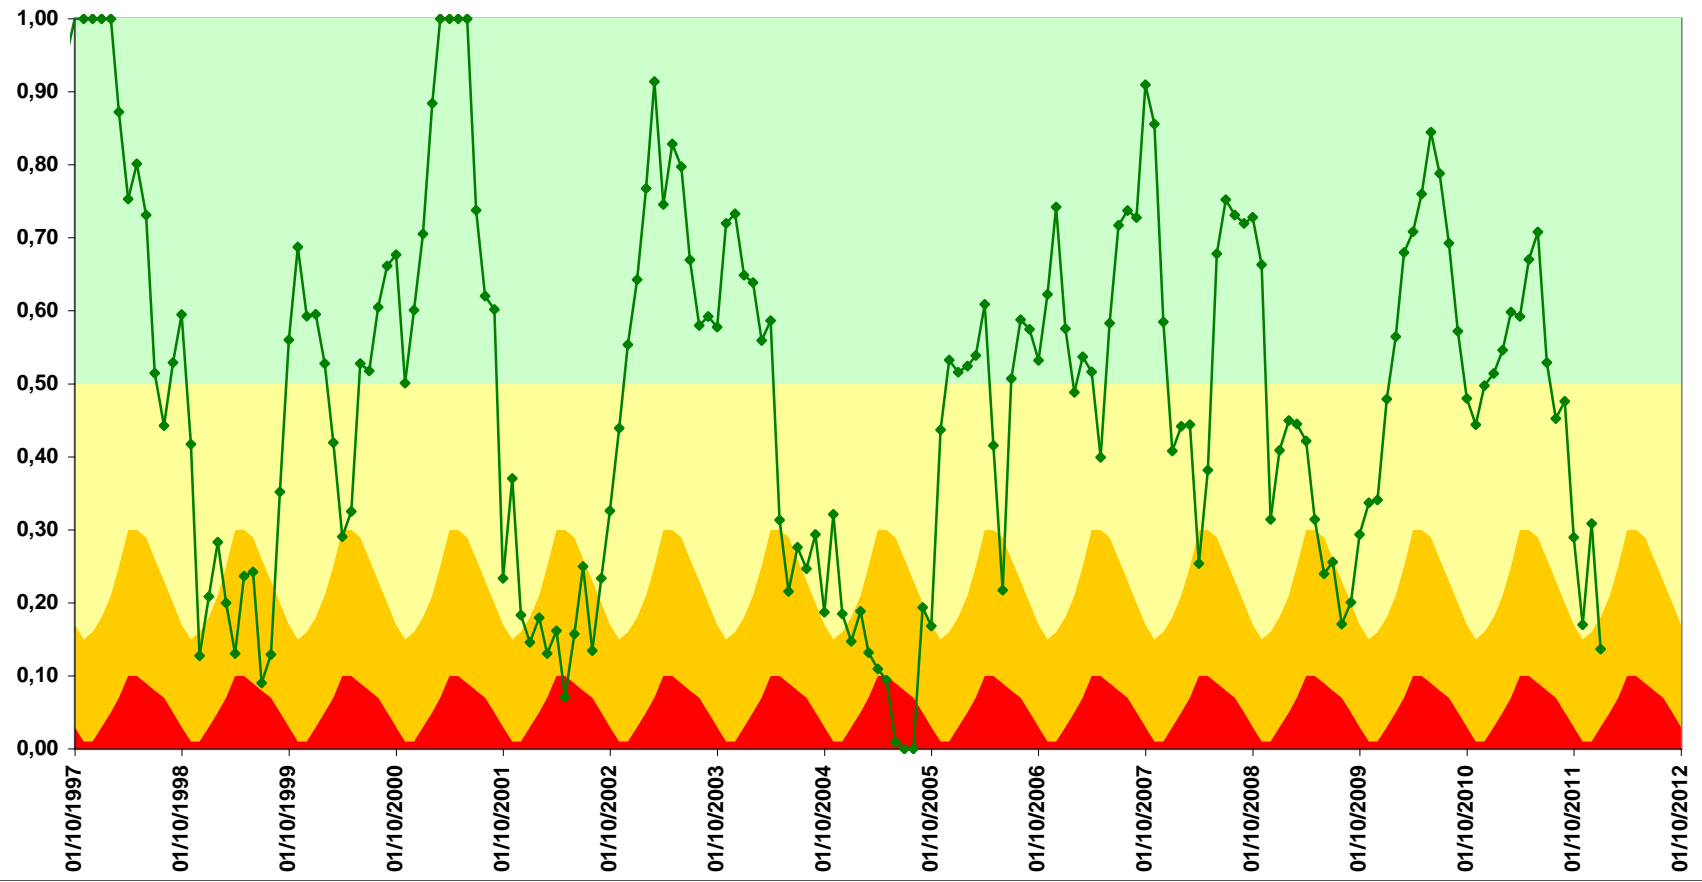

**SUBZONA RIAZA-DURATÓN**  
**EVOLUCIÓN DEL ÍNDICE DE ESTADO DE PRECIPITACIONES ACUMULADAS A 6 MESES DE LA ESTACIÓN SINÓPTICA**  
**DE VALLADOLID VILLANUBLA**

Normalidad
  Prealerta
  Alerta
  Emergencia
  Índice de Precipitaciones acumuladas a 6 meses (mm)