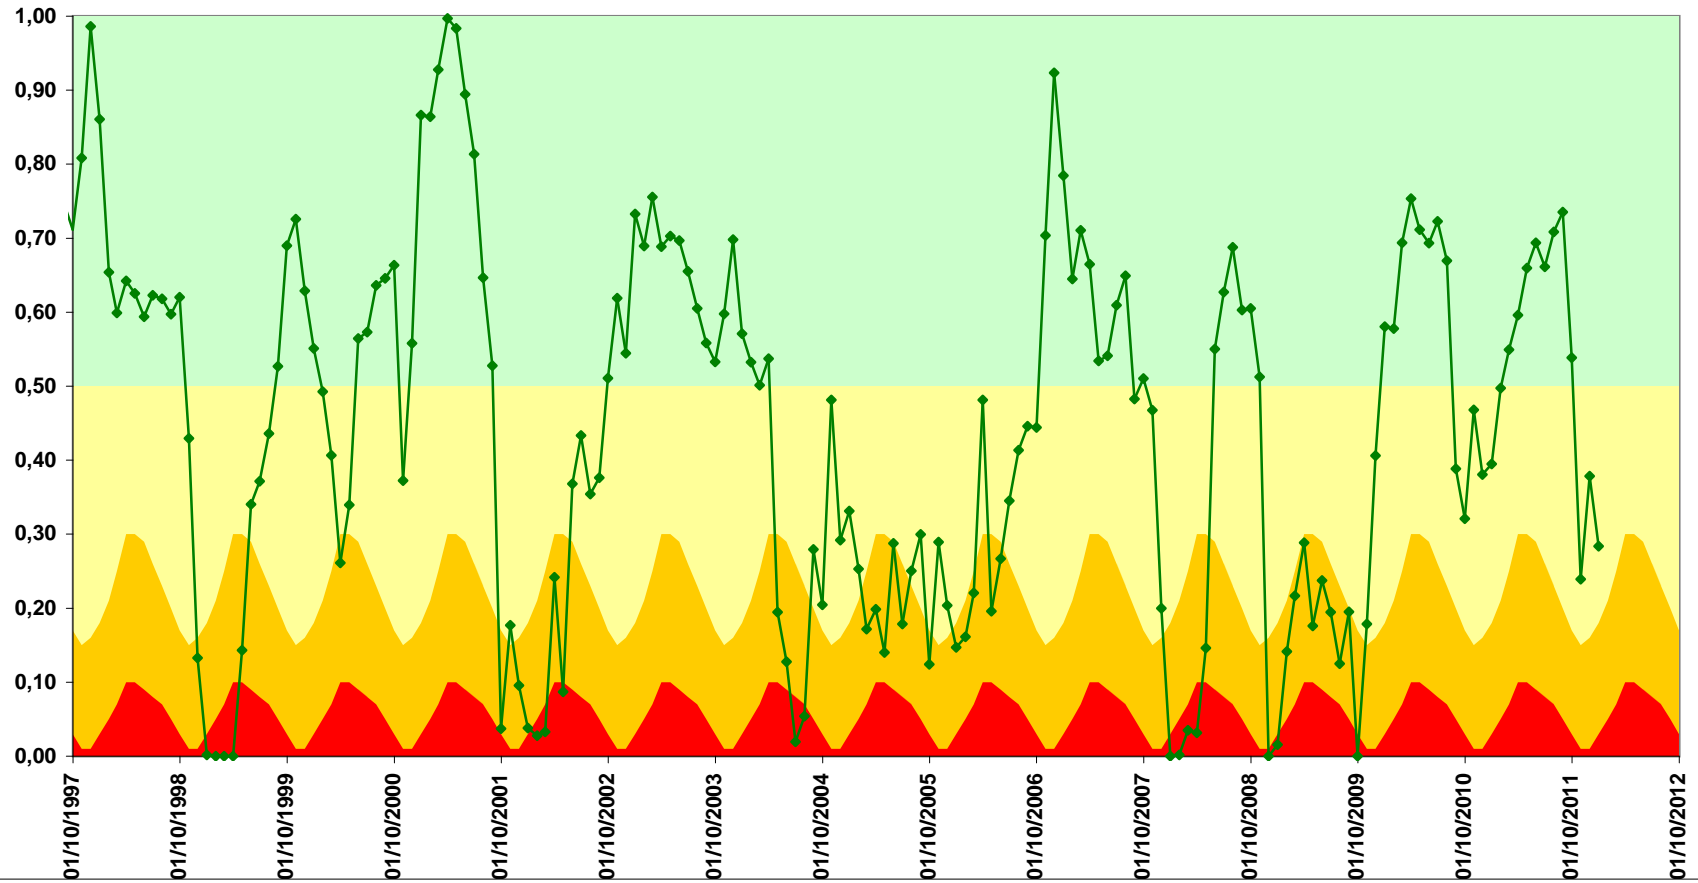

**SUBZONA ÓRBIGO**  
**EVOLUCIÓN DEL ÍNDICE DE ESTADO DE PRECIPITACIONES ACUMULADAS A 6 MESES DE LA ESTACIÓN SINÓPTICA DE LEÓN**

Normalidad
  Prealerta
  Alerta
  Emergencia
  le de Precipitaciones acumuladas a 6 meses (mm)