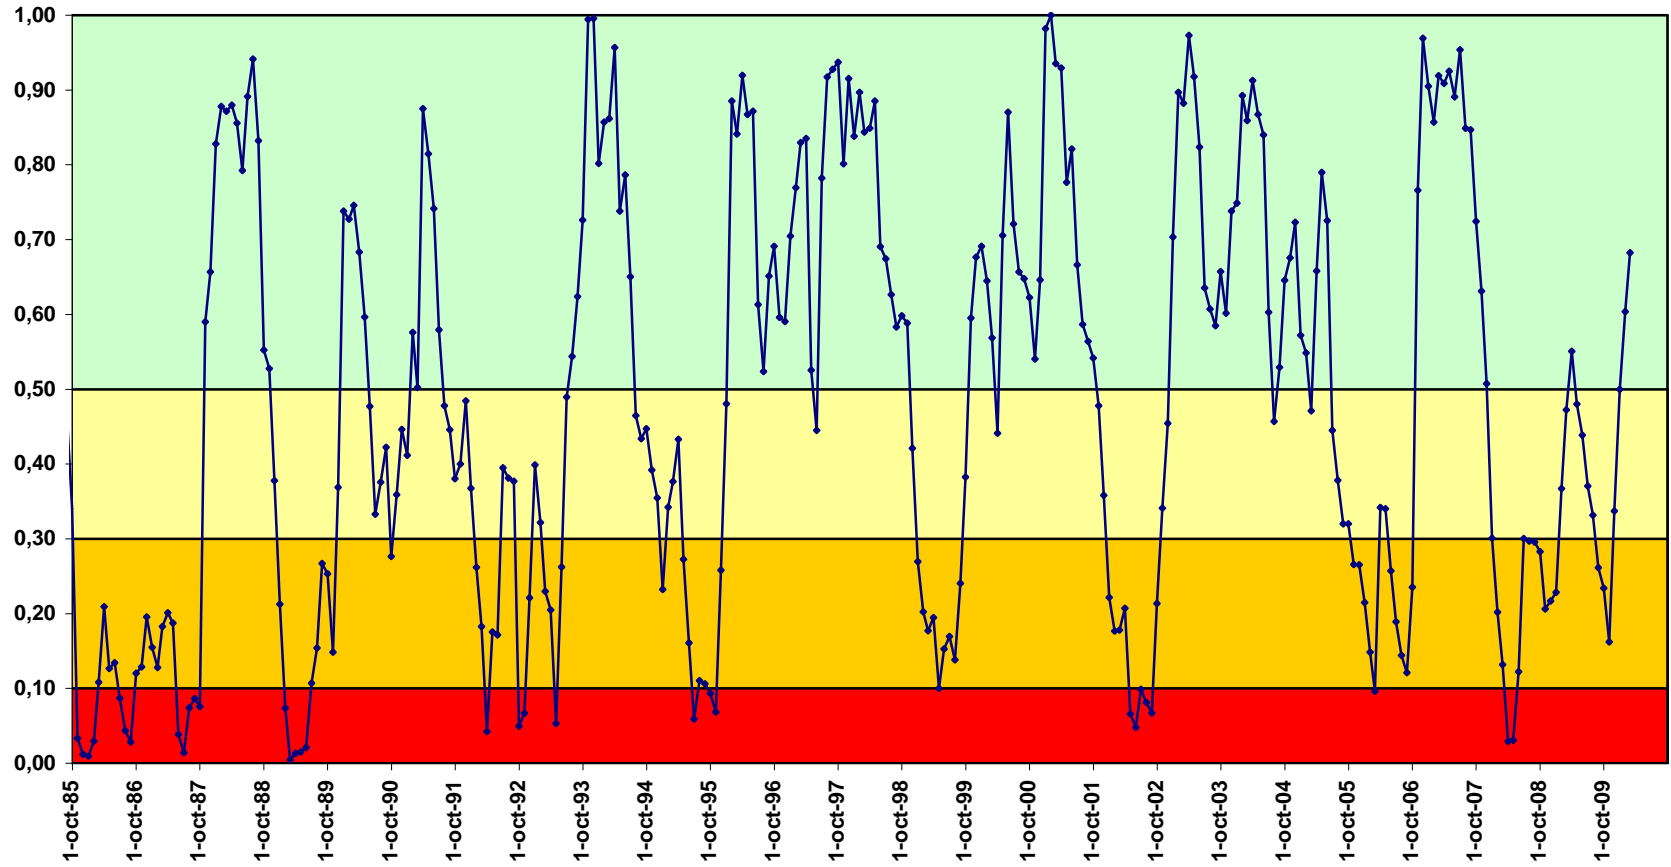

**SUBZONA DEL ÓRBIGO**  
**EVOLUCIÓN DEL ÍNDICE DE ESTADO DE LAS RESERVAS DEL EMBALSE DE BARRIOS DE LUNA**  
**Y LAS APORTACIONES ACUMULADAS AL EMBALSE DE VILLAMECA**

Normalidad

Prealerta

Alerta

Emergencia

le a final de mes