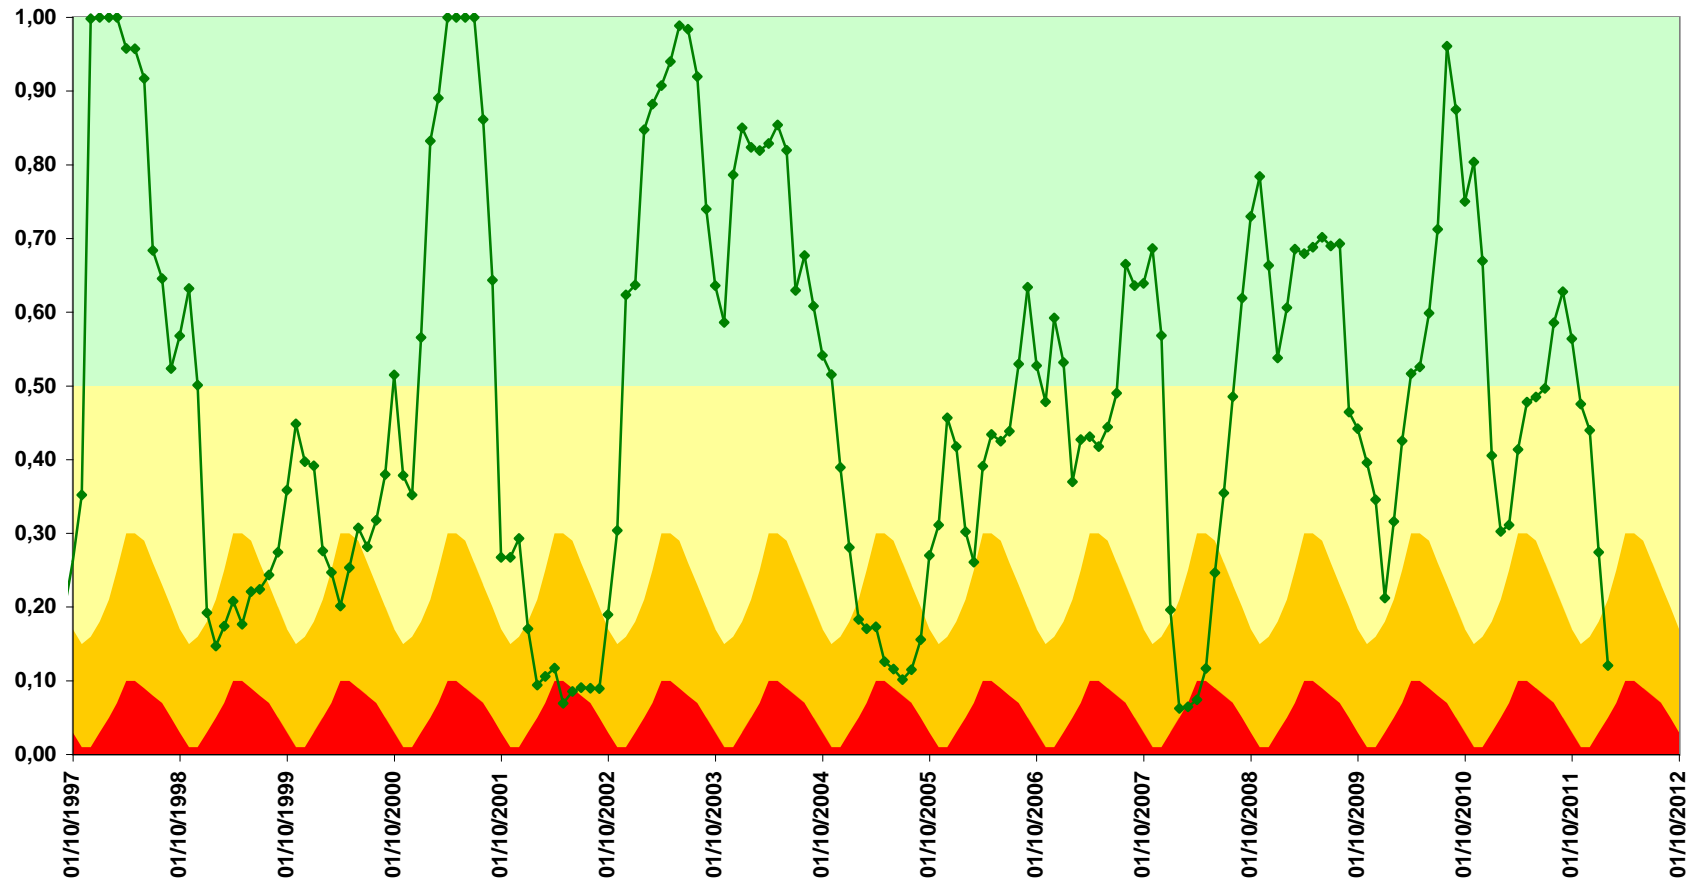

SUBZONA RIAZA-DURATÓN
EVOLUCIÓN DEL ÍNDICE DE ESTADO DE LAS APORTACIONES ACUMULADAS A 6 MESES
EN EMBALSE DE BURGOMILLODO

■ Normalidad
 ■ Prealerta
 ■ Alerta
 ■ Emergencia
 ◆ Índice de aportaciones acumuladas a 6 meses